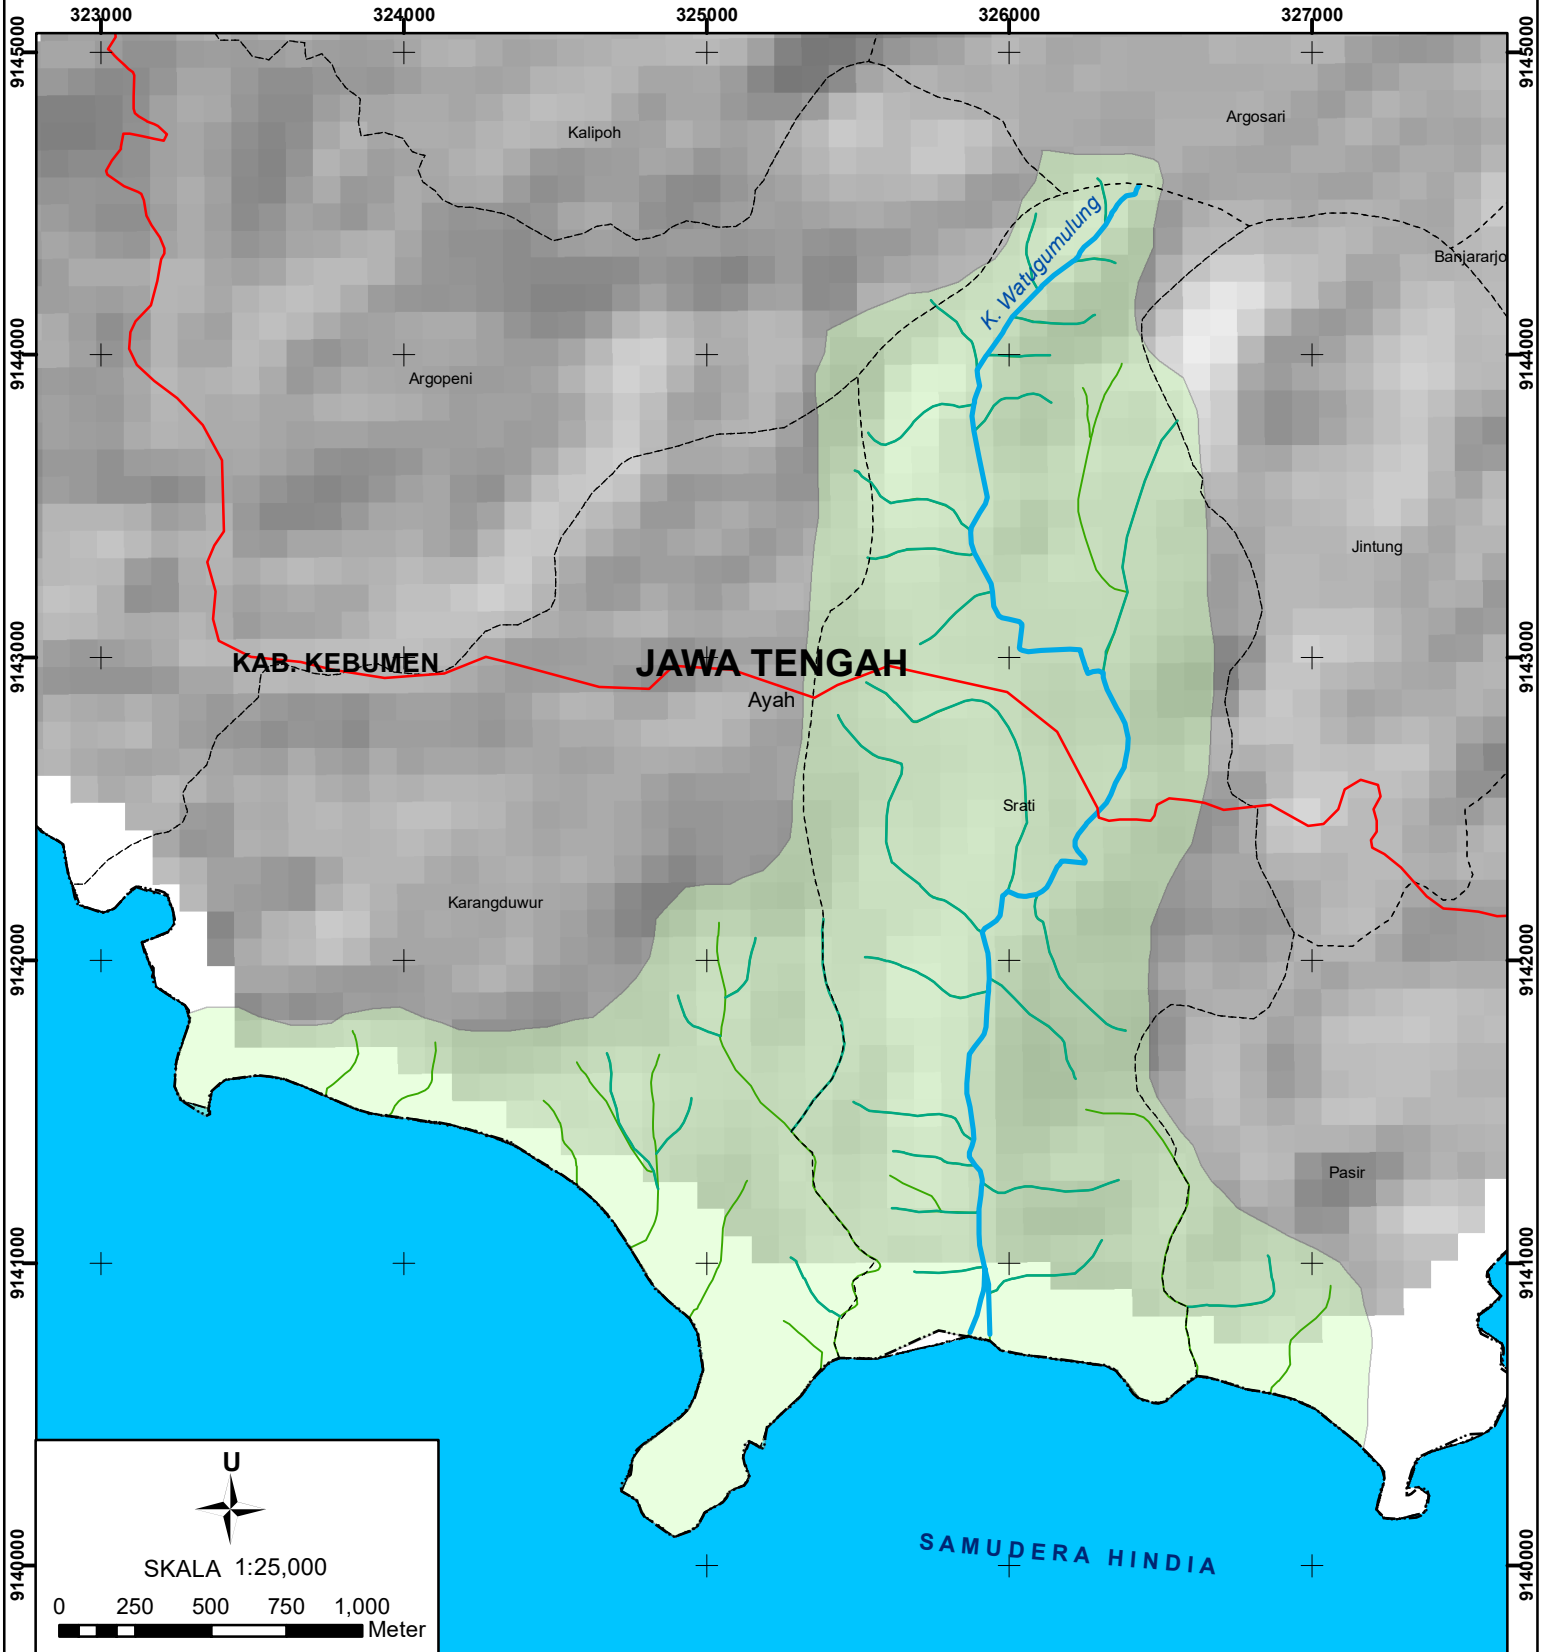

# PETA SUNGAI WATUGUMULUNG

**SUMBER PETA**  
 LAPORAN AKHIR SISTEM INFORMASI BASIS DATA  
 BBWS-SO 2016

LEGENDA		
⊙	Kota Kabupaten	Sungai Orde 1
⊠	Ibukota Provinsi	Sungai Orde 2
—+—	Jalan Kereta Api	Sungai Orde 3
—	Jalan	Waduk
---	Batas Provinsi	DAS Watugumulung
---	Batas Kabupaten	
---	Batas Kecamatan	
---	Batas Desa	

Sistem Koordinat : WGS Zona 49S  
 Proyeksi Peta : Universal Transverse Mercator  
 Datum : WGS 1984  
 Satuan : Meter

**KEMENTERIAN PEKERJAAN UMUM DAN PERUMAHAN RAKYAT**  
**DIREKTORAT JENDRAL SUMBER DAYA AIR**  
**BALAI BESAR WILAYAH SUNGAI SERAYU OPAK**  
 Jalan Solo Km.6 Yogyakarta 55281 Telp. (0274) 489172 Fax. (0274) 489552 <http://bbwssr.net/>