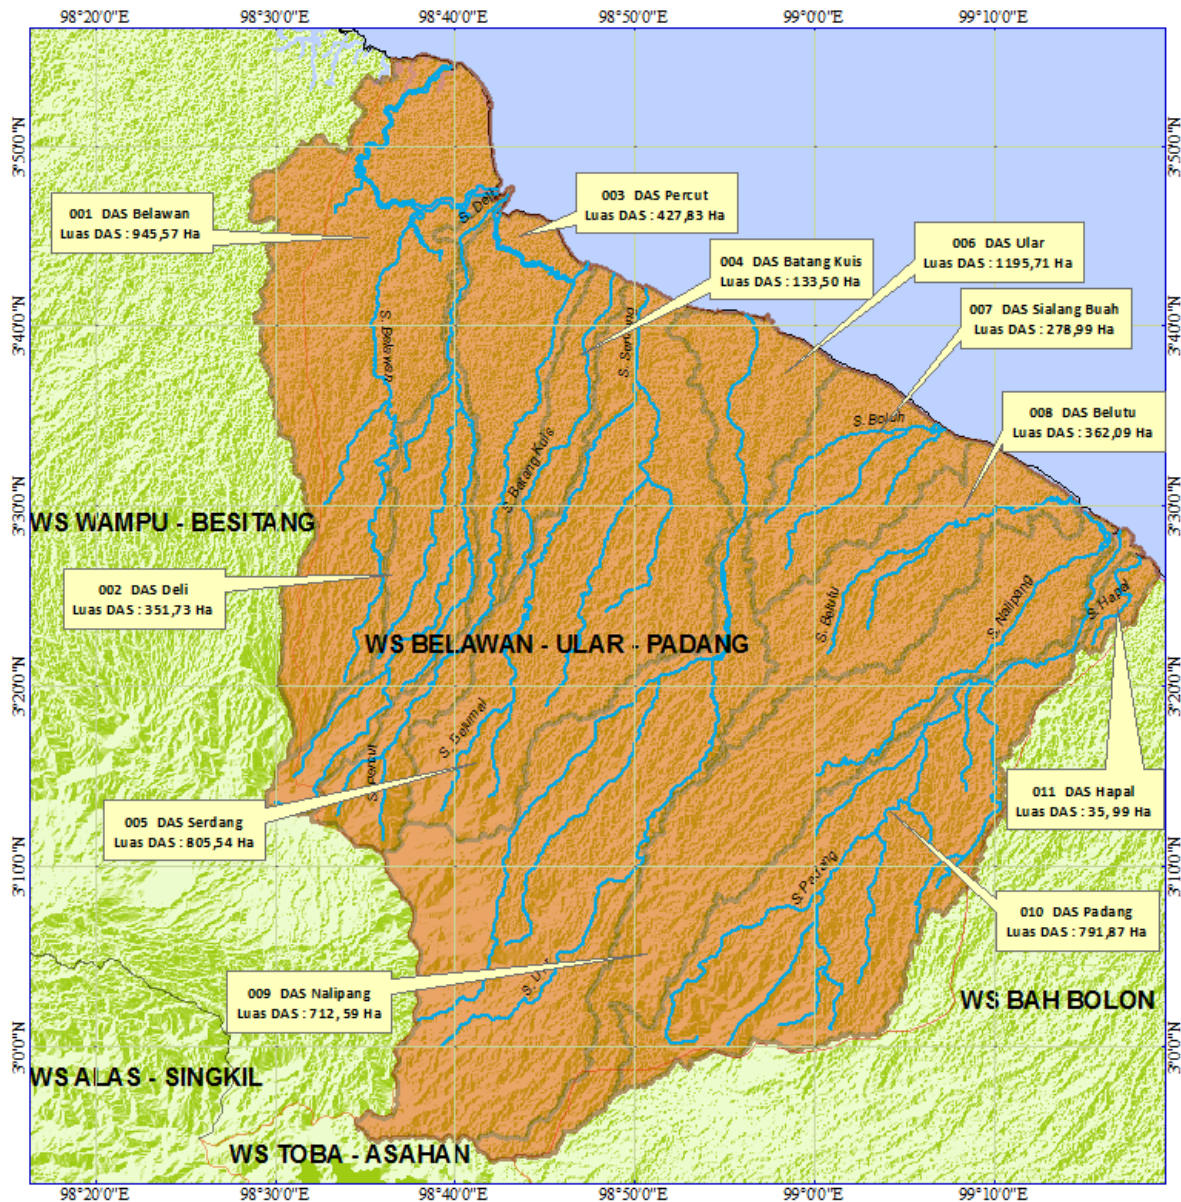

# WILAYAH KERJA TKPSDA WS BELAWAN - ULAR - PADANG

## A. Wilayah Kewenangan TKPSDA BWS Sumatera II

WS Belawan – Ular – Padang (11 DAS)

WS Batang Natal – Batang Batahan (40 DAS)

WS Toba – Asahan (1 DAS)

**Peta Pembagian DAS  
WS Belawan-Ular-Padang  
Balai Wilayah Sungai Sumatera - II  
Provinsi Sumatera Utara**

Skala 1 : 314,749.337

**Nama DAS :**

- |                     |                      |
|---------------------|----------------------|
| 001 DAS Belawan     | 007 DAS Sialang Buah |
| 002 DAS Deli        | 008 DAS Belutu       |
| 003 DAS Percut      | 009 DAS Nalipang     |
| 004 DAS Batang Kuis | 010 DAS Padang       |
| 005 DAS Serdang     | 011 DAS Hupal        |
| 006 DAS Ular        |                      |