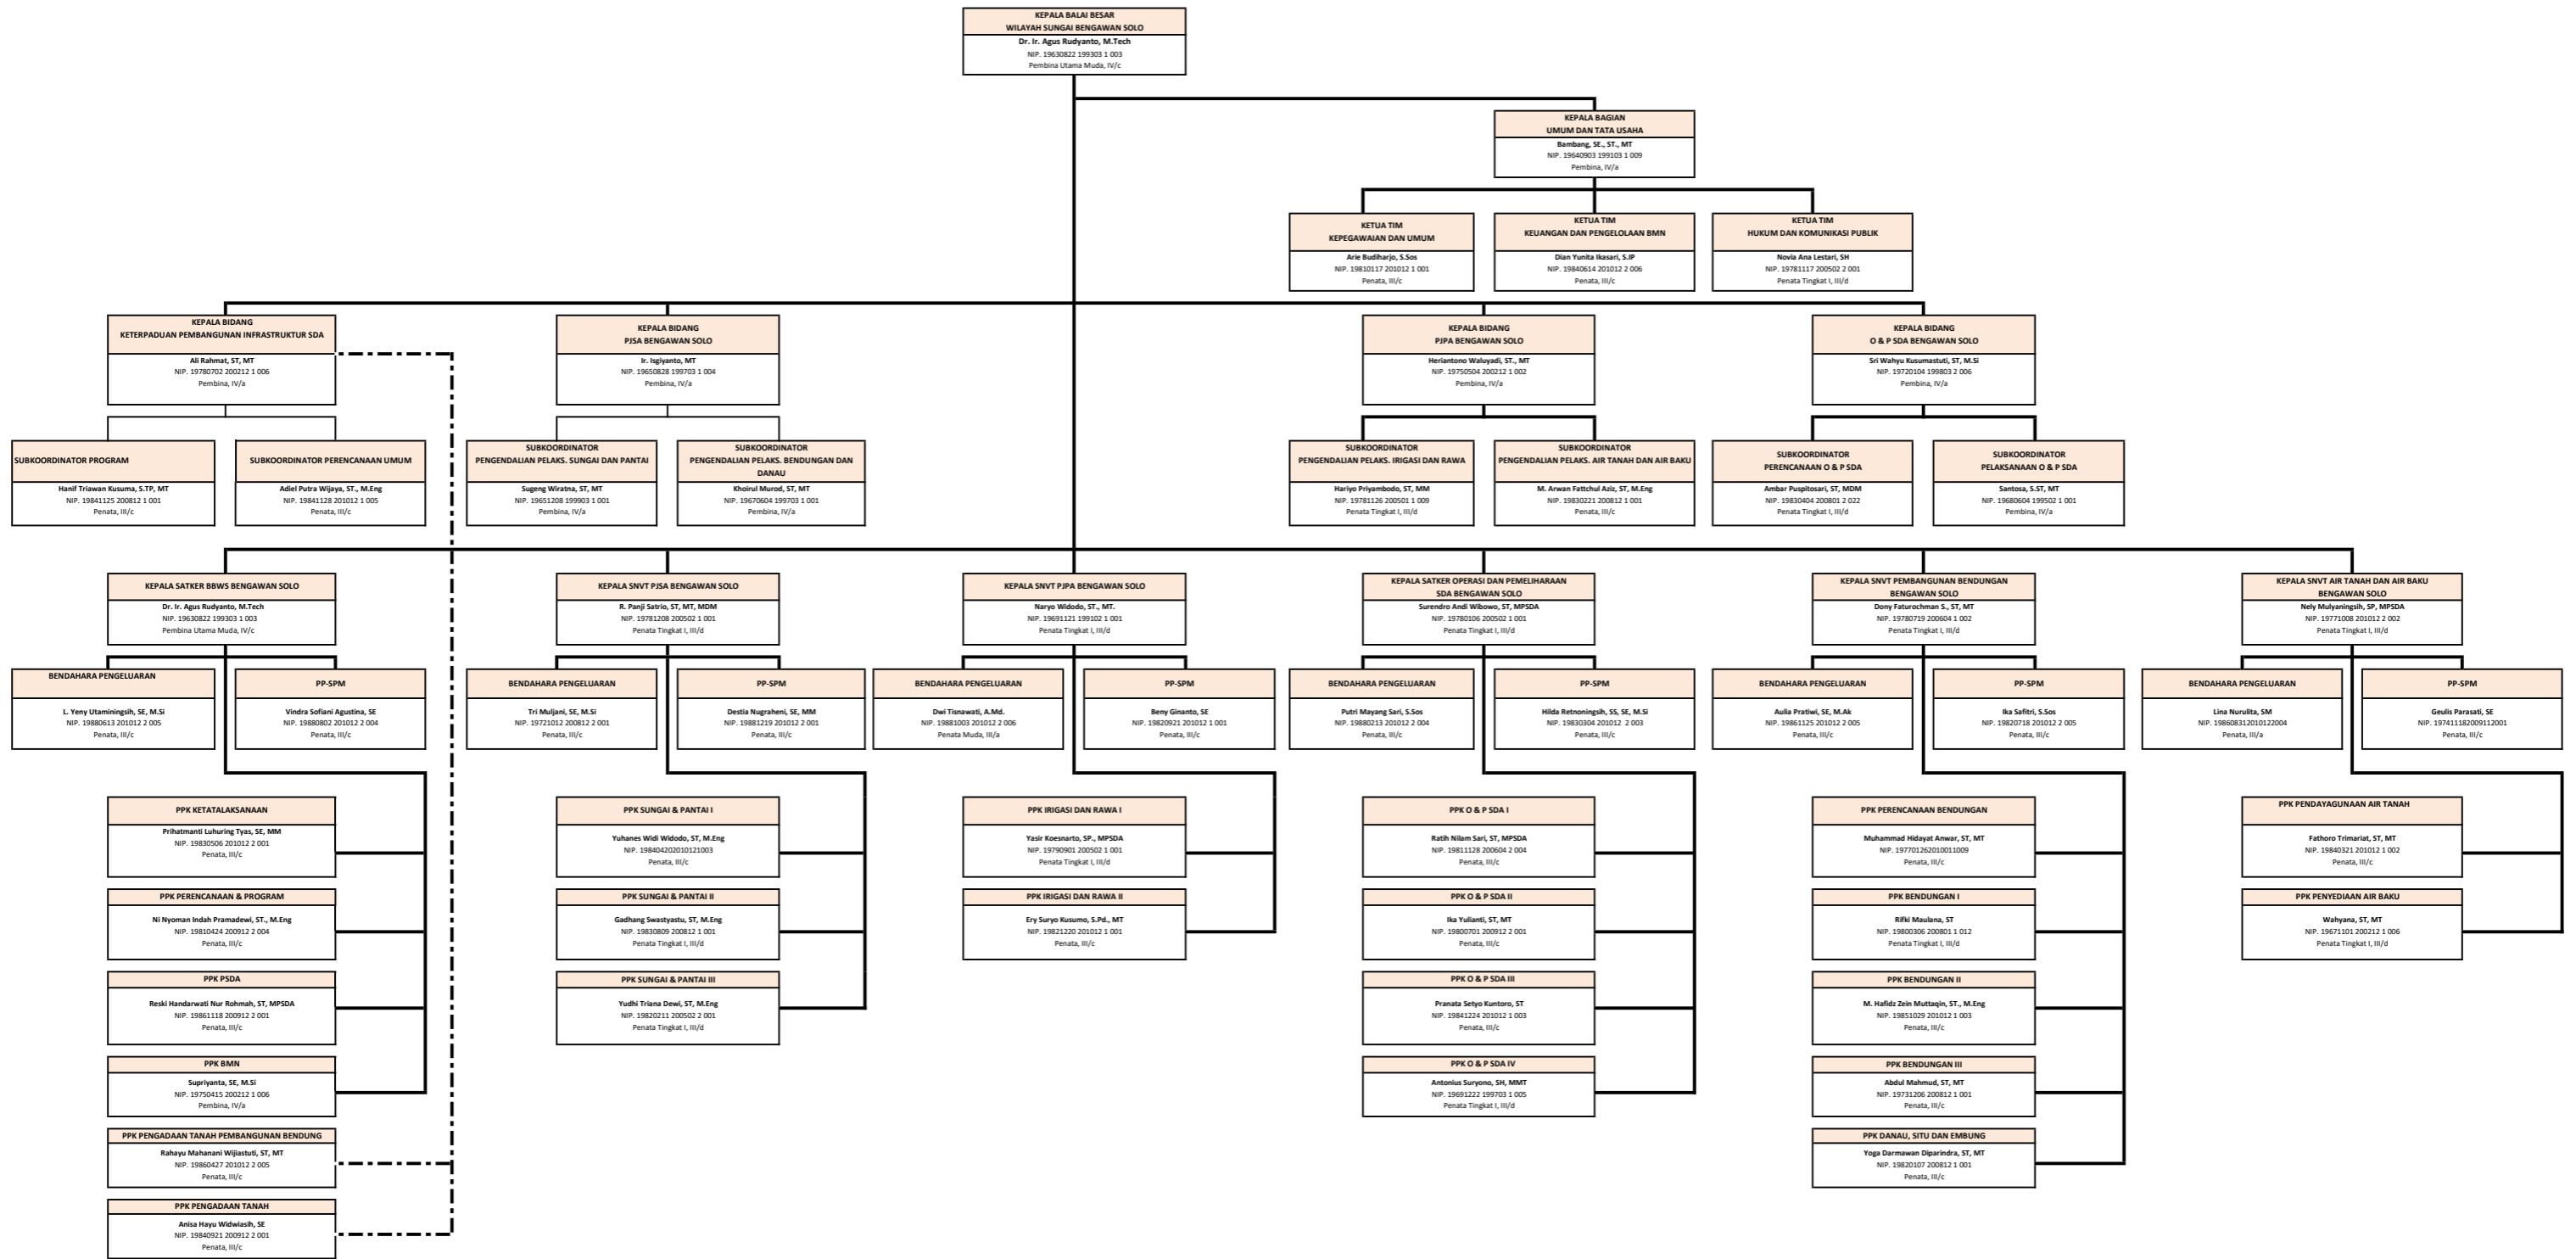

STRUKTUR ORGANISASI BALAI BESAR WILAYAH SUNGAI BENGAWAN SOLO TAHUN 2021

Keterangan :
 - - - : Garis Koordinasi
 ——— : Garis Komando