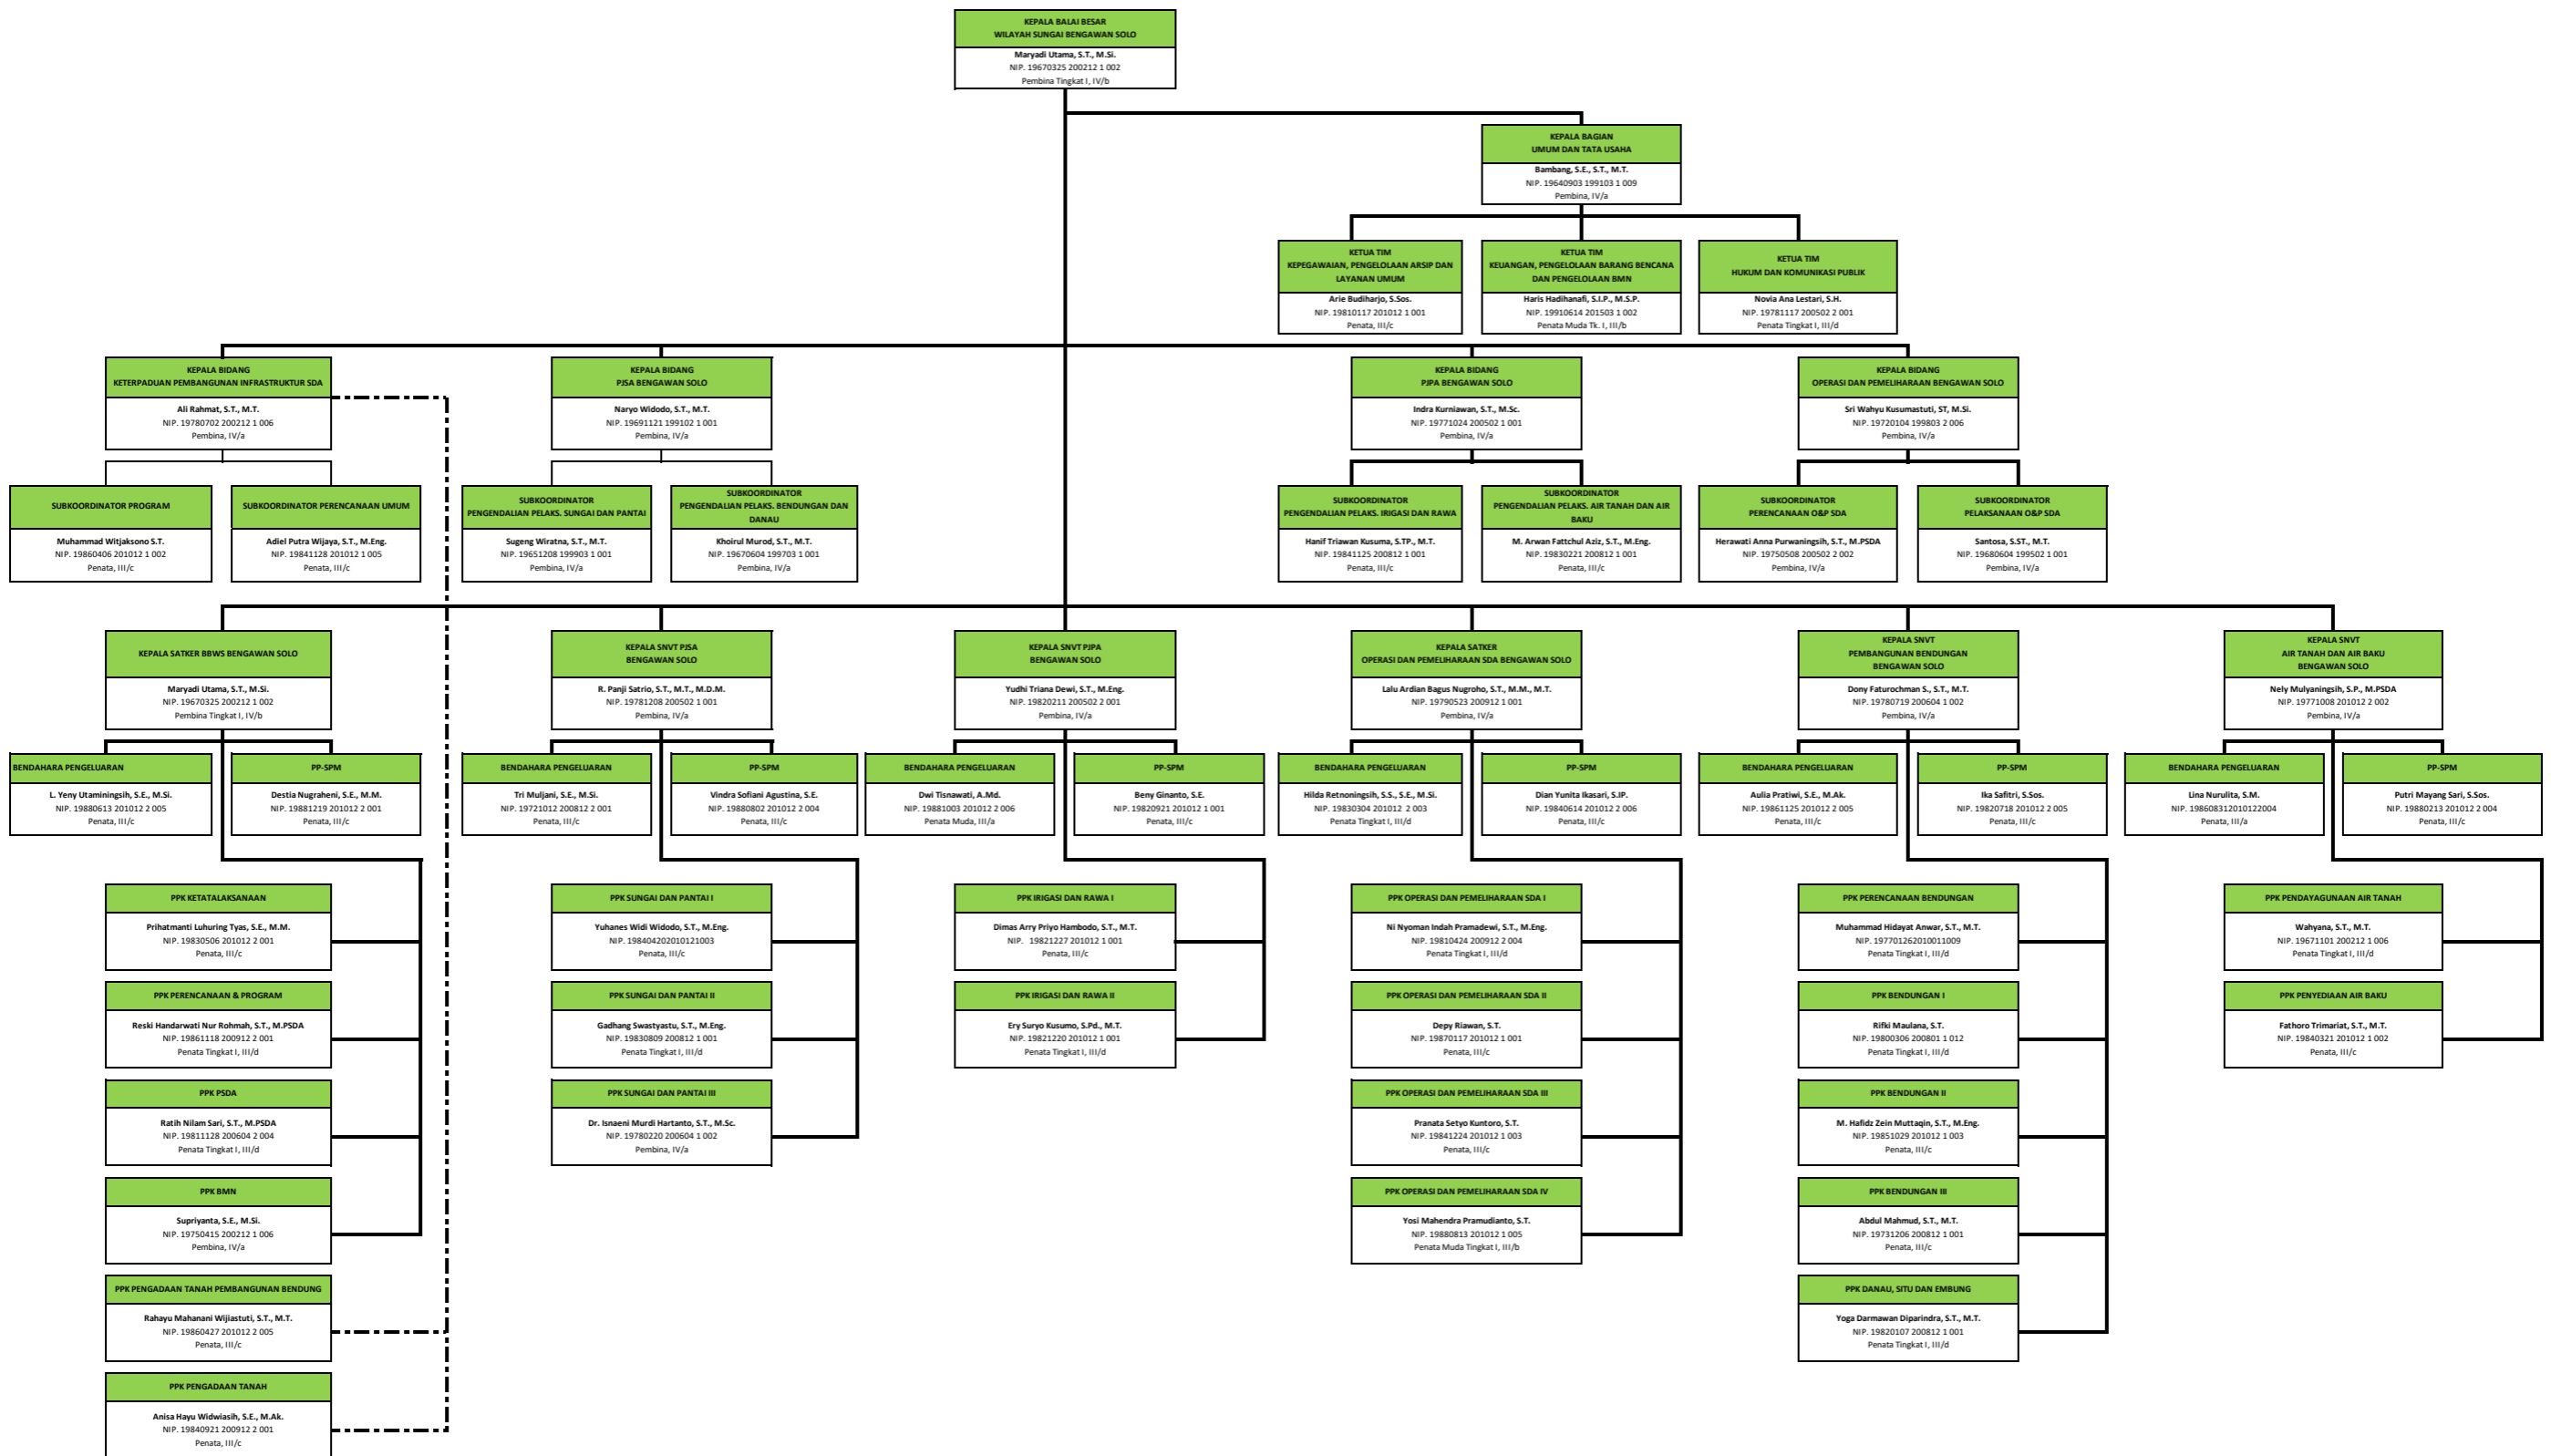

STRUKTUR ORGANISASI BALAI BESAR WILAYAH SUNGAI BENGAWAN SOLO TAHUN 2022

Keterangan :
 - - - : Garis Koordinasi
 ——— : Garis Komando